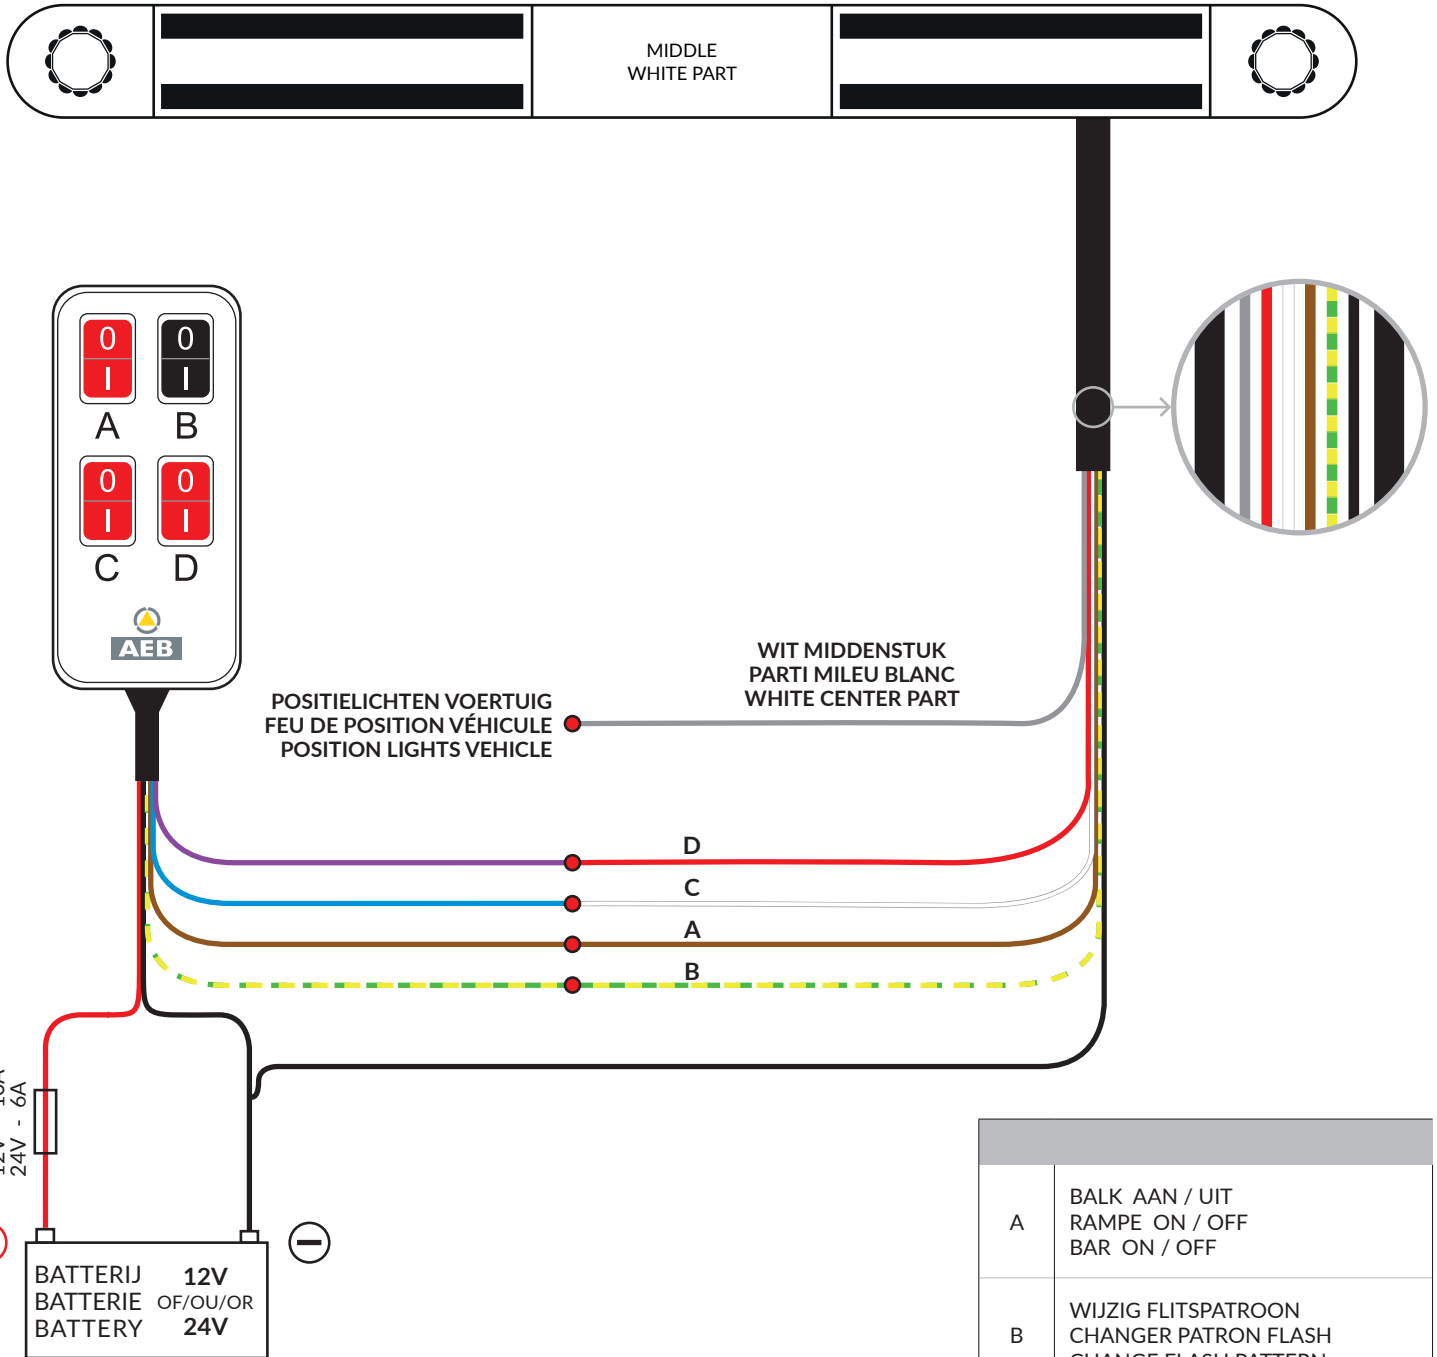

# SOLID

- LED LICHTBALK
- RAMPE À LED
- LED LIGHTBAR

A	BALK AAN / UIT RAMPE ON / OFF BAR ON / OFF
B	WIJZIG FLITSPATROON CHANGER PATRON FLASH CHANGE FLASH PATTERN
C	LED LICHTEN VOOR / ACHTER FEUX LEDS AVANT / ARRIÈRE LED LIGHTS FRONT / REAR
D	LED LICHTEN VOOR / ACHTER FEUX LEDS AVANT / ARRIÈRE LED LIGHTS FRONT / REAR